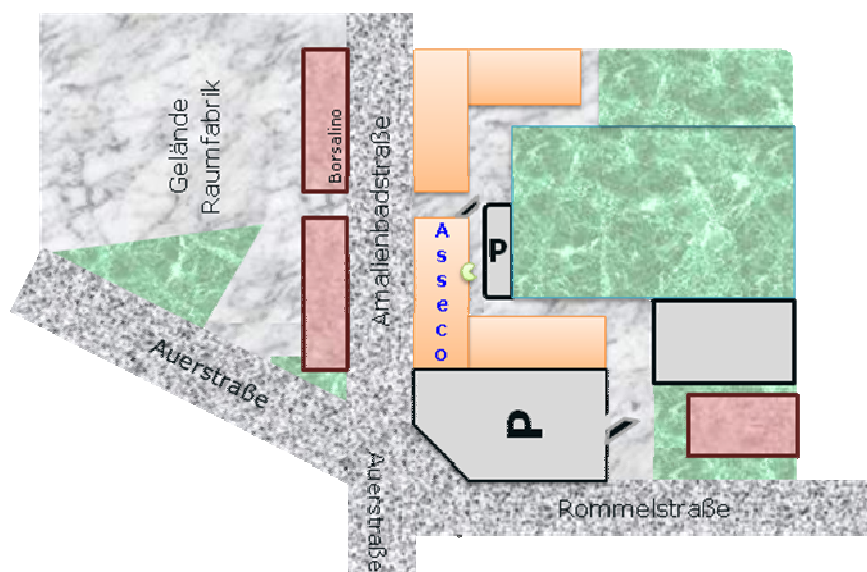

Wegbeschreibung

Asseco Germany AG, Business Unit AP
Amalienbadstraße 41, Bau 54, 76227 Karlsruhe
Tel.: +49 721 91432-0 Fax: +49 721 91432-298

So finden Sie Asseco Germany mit dem Auto:

- In Navigationssystem oder <http://maps.google.de/maps?hl=de&tab=w> als Zielort bitte Amalienbadstraße 41, Karlsruhe Durlach eingeben.
- Sie befinden sich nun vor einem vierstöckigen Gebäude, in dem sich auf der rechten Seite unsere Firma befindet.
- Zu den Besucherparkplätzen kommen Sie, wenn Sie nicht links in die Amalienbadstraße einbiegen sondern noch ein Stück geradeaus in die Rommelstraße fahren. Dort befindet sich gleich zu Beginn auf der linken Seite unser großer Parkplatz, biegen Sie in die erste Einfahrt links ein.
- Wenn Sie vom Besucherparkplatz Richtung Gebäude schauen, wenden Sie sich nach links und gehen zur **Amalienbadstraße 41**. Dort biegen Sie rechts ab und gehen durch die große Einfahrt. Rechterhand befindet sich unser Eingang. Sie finden uns im EG.

Parkmöglichkeiten bei Asseco